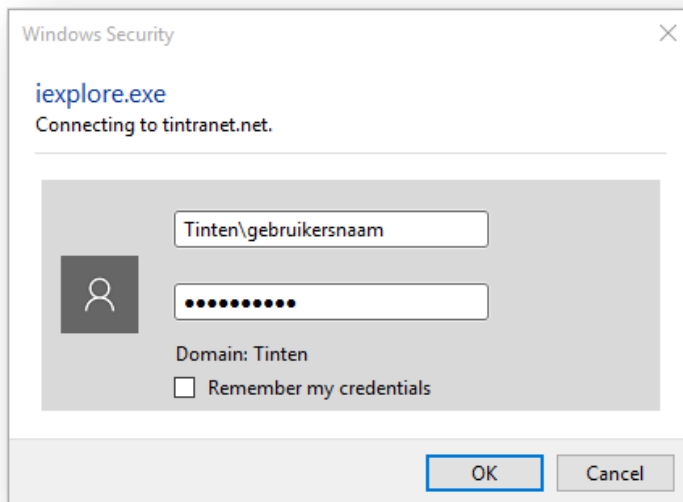

### Stap 1.

Open Internet Explorer en ga naar <https://tintranet.net/>

### Stap 2.

Er verschijnt een pop-upscherf.

Voer hier je gebruikersnaam en wachtwoord in zoals in onderstaande afbeelding, en druk op OK.

→ Let op: vóór je gebruikersnaam tik je dus **tinten\** in.

Je bent nu ingelogd!